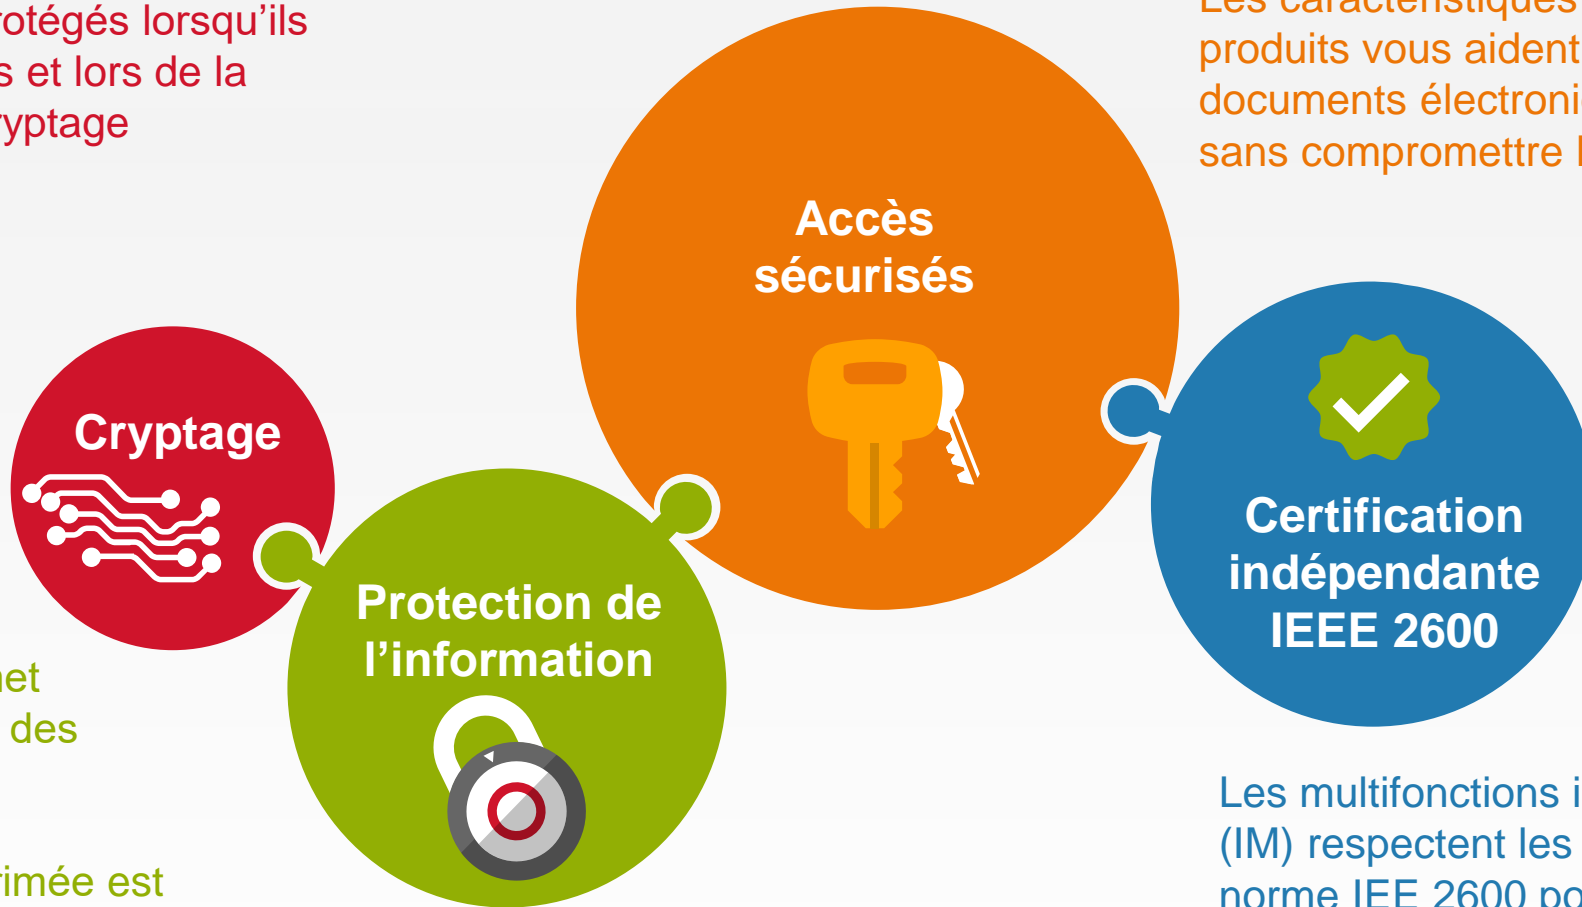

Vos fichiers sont protégés lorsqu'ils ne sont pas ouverts et lors de la transmission par cryptage

Les caractéristiques de sécurité de nos produits vous aident à protéger vos documents électroniques et papier sans compromettre la productivité

L'authentification permet d'assurer la protection des documents importants

L'accès à la page imprimée est restreint au propriétaire du document uniquement

Les multifonctions intelligent Ricoh (IM) respectent les exigences de la norme IEE 2600 pour ce qui est de la sécurité des documents (pour les appareils nécessitant un niveau élevé de sécurité)